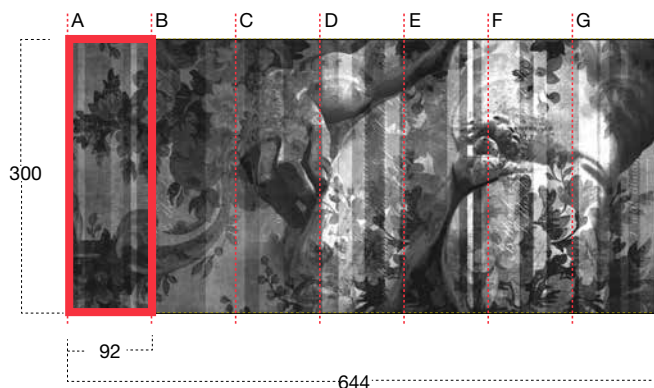

AFFRESCHI

antoniolupi

AFFRESCO MODULARE - STANDARD FRESCOS

ART. DD FLOWER

ART. BS STRIP

ART. CRYSTAL FLOWER

ART. TOMORROW

- Il disegno (L 644 H 300 cm) è suddiviso in 7 moduli di L 92 H 300 cm identificati da una lettera (A, B, C, D, E, F, G). Per l'ordinazione indicare articolo, lettere dei moduli, variante cromatica e prodotti di applicazione e finitura.

- The subject (L 644 H 300 cm) is divided into 7 stripes (L 92 H 300 cm) marked by a letter (A, B, C, D, E, F, G). Please specify on each order the desired article, letters, color and application products.

The application and finishing products are supplied in 1 kg package.

*** 1 KG OF PRODUCT IS USED ON AVERAGE FOR 10 SQM, I.E. 3 STRIPS**

Su richiesta è possibile realizzare affreschi con immagini non a catalogo. Per il prezzo e la fattibilità consultare l'azienda.