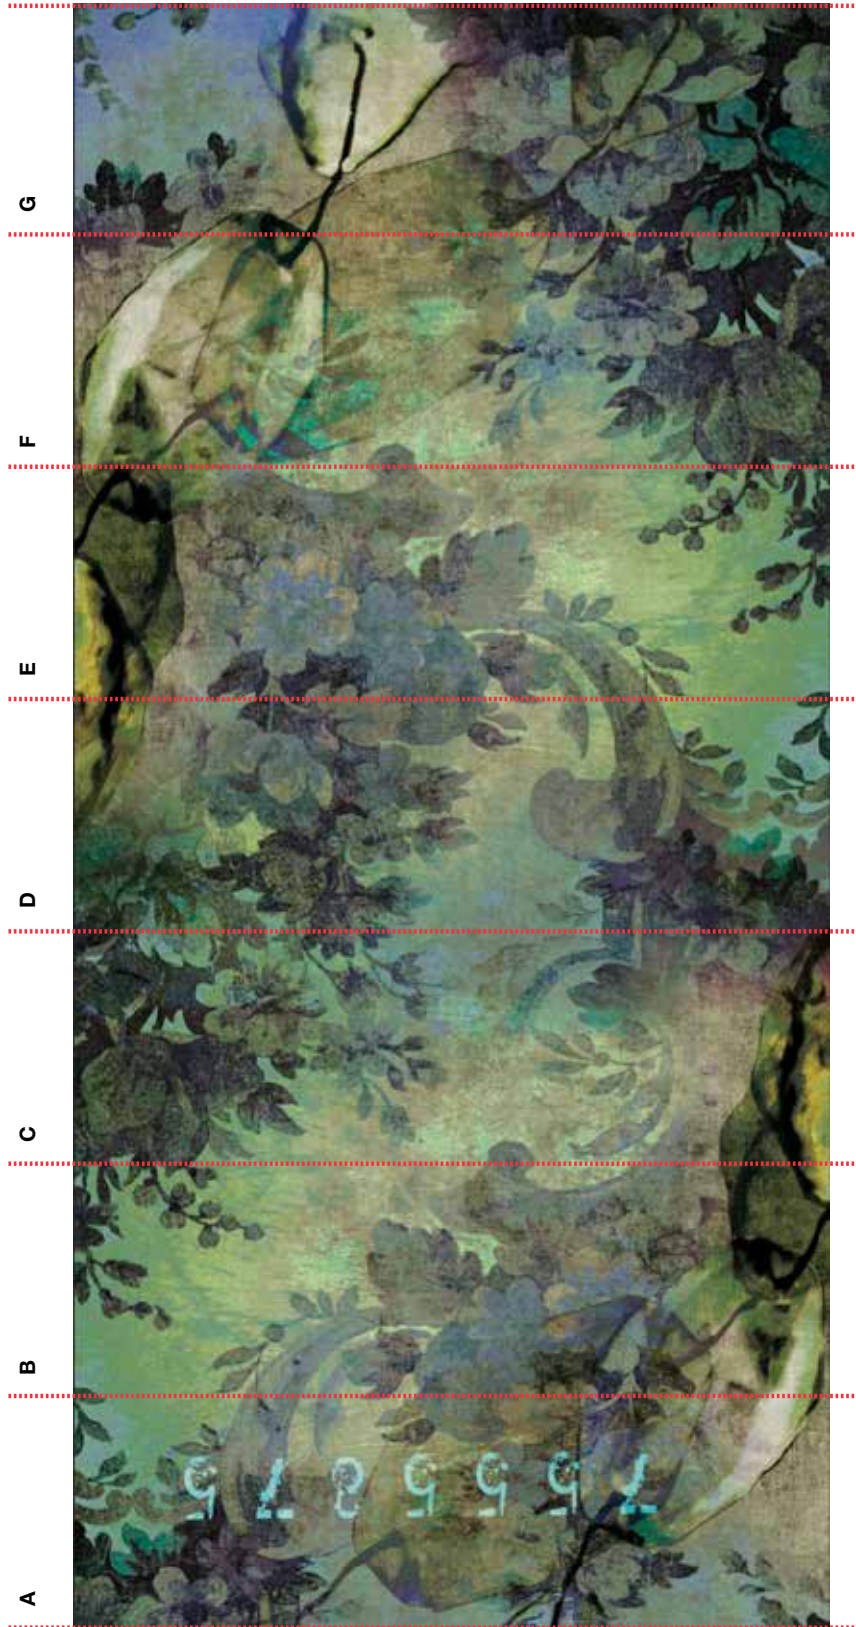

AFFRESCHI

antoniolupi

AFFRESCO MODULARE - STANDARD FRESCOS

ART. DD FLOWER

ART. BS STRIP

ART. CRYSTAL FLOWER

ART. TOMORROW

- Il disegno (L 644 H 300 cm) è suddiviso in 7 moduli di L 92 H 300 cm identificati da una lettera (A, B, C, D, E, F, G). Per l'ordinazione indicare articolo, lettere dei moduli, variante cromatica e prodotti di applicazione e finitura.

- The subject (L 644 H 300 cm) is divided into 7 stripes (L 92 H 300 cm) marked by a letter (A, B, C, D, E, F, G). Please specify on each order the desired article, letters, color and application products.

BLUE

BROWN

PURPLE

VIOLET

PINK

AFFRESCHI

ART. CRYSTAL FLOWER

VARIANTI CROMATICHE - COLORS

ART. TOMORROW

VARIANTI CROMATICHE - COLORS

ART. TOMORROW

AMBER

HONEY

LABRADORYTE

PETROL

VIOLET