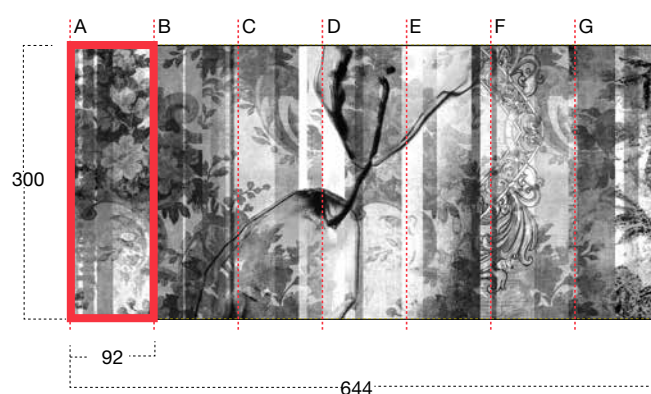

AFFRESCHI

antoniolupi

AFFRESCO MODULARE - STANDARD FRESCOS

ART. DD FLOWER

ART. BS STRIP

ART. CRYSTAL FLOWER

ART. TOMORROW

- Il disegno (L 644 H 300 cm) è suddiviso in 7 moduli di L 92 H 300 cm identificati da una lettera (A, B, C, D, E, F, G). Per l'ordinazione indicare articolo, lettere dei moduli, variante cromatica e prodotti di applicazione e finitura.

- The subject (L 644 H 300 cm) is divided into 7 stripes (L 92 H 300 cm) marked by a letter (A, B, C, D, E, F, G). Please specify on each order the desired article, letters, color and application products.

I prodotti di applicazione e finitura sono forniti in confezioni da 1 kg.

*** 1 KG DI PRODOTTO SI UTILIZZA MEDIAMENTE PER 10 M², L'EQUIVALENTE DI 3 STRISCE**

- *The application product Art. C2 and the finishing product Art. C3 (transparent finish with porous quartz) or, in alternative, Art. F6 (transparent water-repellent finish) are required for both standard and not standard frescos.*

The application and finishing products are supplied in 1 kg package.

*** 1 KG OF PRODUCT IS USED ON AVERAGE FOR 10 SQM, I.E. 3 STRIPS**

Su richiesta è possibile realizzare affreschi con immagini non a catalogo. Per il prezzo e la fattibilità consultare l'azienda.