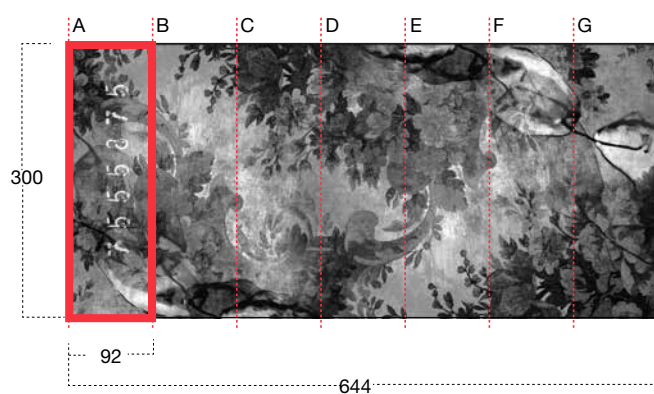

AFFRESCHI

antoniolupi

AFFRESCO MODULARE - STANDARD FRESCOS

ART. DD FLOWER

ART. BS STRIP

ART. CRYSTAL FLOWER

ART. TOMORROW

- Il disegno (L 644 H 300 cm) è suddiviso in 7 moduli di L 92 H 300 cm identificati da una lettera (A, B, C, D, E, F, G). Per l'ordinazione indicare articolo, lettere dei moduli, variante cromatica e prodotti di applicazione e finitura.

- The subject (L 644 H 300 cm) is divided into 7 stripes (L 92 H 300 cm) marked by a letter (A, B, C, D, E, F, G). Please specify on each order the desired article, letters, color and application products.

I prodotti di applicazione e finitura sono forniti in confezioni da 1 kg.

*** 1 KG DI PRODOTTO SI UTILIZZA MEDIAMENTE PER 10 M², L'EQUIVALENTE DI 3 STRISCE**

- *The application product Art. C2 and the finishing product Art. C3 (transparent finish with porous quartz) or, in alternative, Art. F6 (transparent water-repellent finish) are required for both standard and not standard frescos.*

The application and finishing products are supplied in 1 kg package.

*** 1 KG OF PRODUCT IS USED ON AVERAGE FOR 10 SQM, I.E. 3 STRIPS**

Su richiesta è possibile realizzare affreschi con immagini non a catalogo. Per il prezzo e la fattibilità consultare l'azienda.