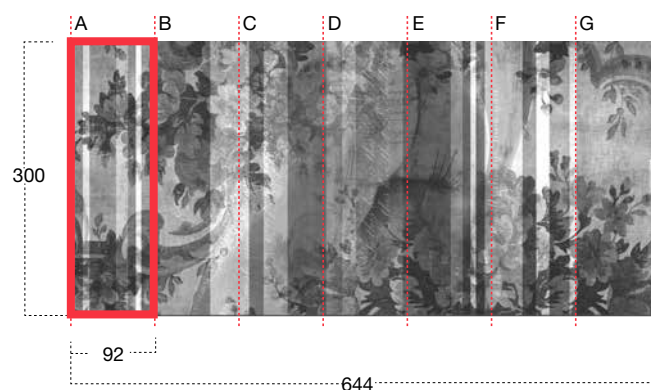

AFFRESCHI

antoniolupi

AFFRESCO MODULARE - STANDARD FRESCOS

ART. DD FLOWER

ART. BS STRIP

ART. CRYSTAL FLOWER

ART. TOMORROW

- Il disegno (L 644 H 300 cm) è suddiviso in 7 moduli di L 92 H 300 cm identificati da una lettera (A, B, C, D, E, F, G). Per l'ordinazione indicare articolo, lettere dei moduli, variante cromatica e prodotti di applicazione e finitura.

- The subject (L 644 H 300 cm) is divided into 7 stripes (L 92 H 300 cm) marked by a letter (A, B, C, D, E, F, G). Please specify on each order the desired article, letters, color and application products.

I prodotti di applicazione e finitura sono forniti in confezioni da 1 kg.

*** 1 KG DI PRODOTTO SI UTILIZZA MEDIAMENTE PER 10 M², L'EQUIVALENTE DI 3 STRISCE**

- *The application product Art. C2 and the finishing product Art. C3 (transparent finish with porous quartz) or, in alternative, Art. F6 (transparent water-repellent finish) are required for both standard and not standard frescos.*

The application and finishing products are supplied in 1 kg package.

*** 1 KG OF PRODUCT IS USED ON AVERAGE FOR 10 SQM, I.E. 3 STRIPS**

Su richiesta è possibile realizzare affreschi con immagini non a catalogo. Per il prezzo e la fattibilità consultare l'azienda.