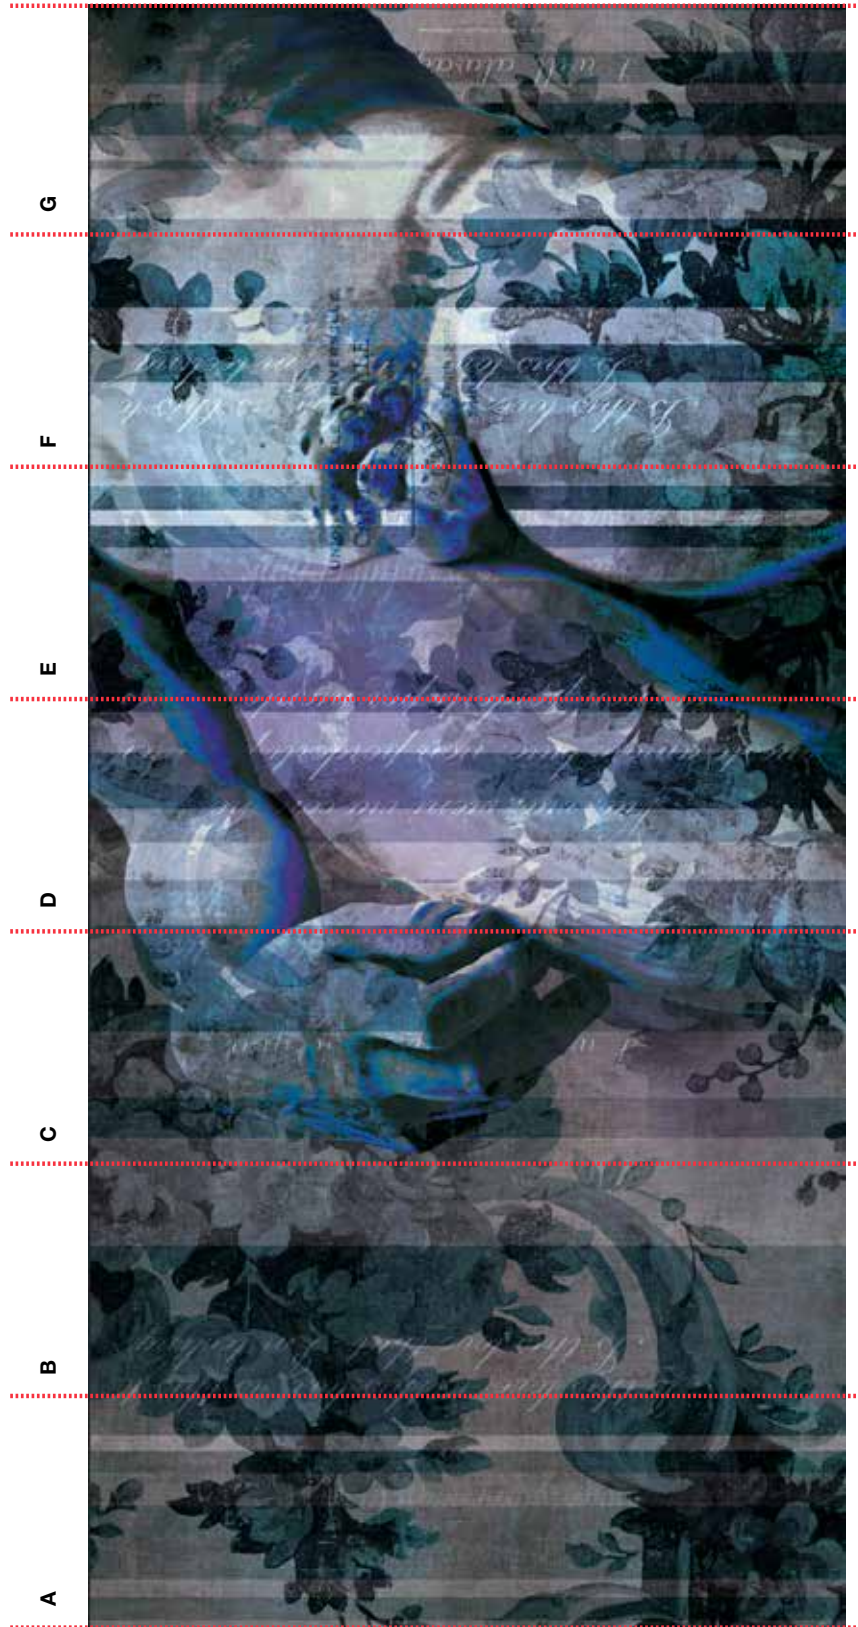

AFFRESCHI

ART. DD FLOWER