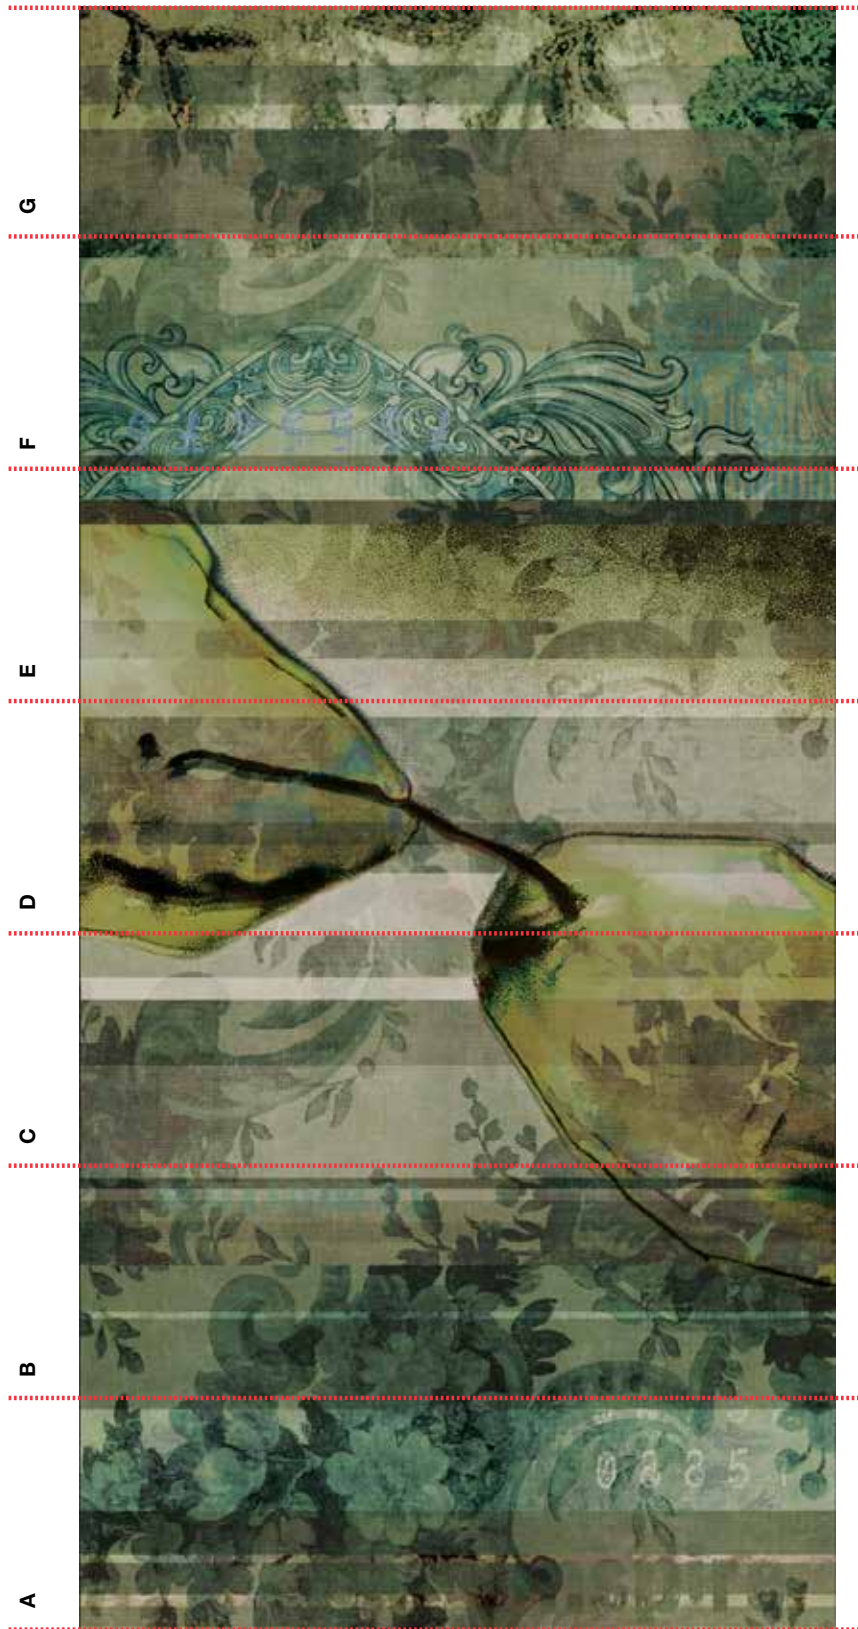

AFFRESCHI

antoniolupi

AFFRESCO MODULARE - STANDARD FRESCOS

ART. DD FLOWER

ART. BS STRIP

ART. CRYSTAL FLOWER

ART. TOMORROW

- Il disegno (L 644 H 300 cm) è suddiviso in 7 moduli di L 92 H 300 cm identificati da una lettera (A, B, C, D, E, F, G). Per l'ordinazione indicare articolo, lettere dei moduli, variante cromatica e prodotti di applicazione e finitura.

- The subject (L 644 H 300 cm) is divided into 7 stripes (L 92 H 300 cm) marked by a letter (A, B, C, D, E, F, G). Please specify on each order the desired article, letters, color and application products.

BLUE

BROWN

PURPLE

VIOLET

PINK

AFFRESCHI

ART. CRYSTAL FLOWER

VARIANTI CROMATICHE - COLORS

ART. TOMORROW

VARIANTI CROMATICHE - COLORS

ART. TOMORROW

AMBER

HONEY

LABRADORYTE

PETROL

VIOLET